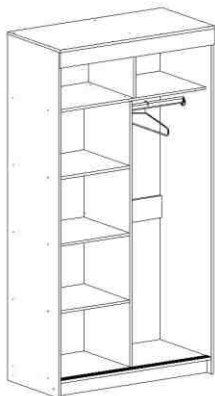

2210 руб.

К2/45

Шкаф-купе 2-х ств.
2200x1140x450

4800руб.

К3/45

Шкаф-купе 3-х ств.
2200x1680x450

6020 руб.

К4/45

Шкаф-купе 4-х ств.
2200x2240x450

8110 руб.

К1/58

Шкаф пристыковочный
2200x564x436

2660руб.

К2/58

Шкаф-купе 2-х ств.
2200x1140x580

5 720руб.

К3/58

Шкаф-купе 3-х ств.
2200x1680x580

6970руб.

К4/58

Шкаф-купе 4-х ств.
2200x2240x580

9 550 руб.

Фасады дуб белфорд, ясень шимо светлый	Размер	Цена
Ф-1Г МС "Грета" (фасад глухой)	2030*565*16	930 руб.
Ф-13 МС "Грета" (фасад с зеркалом)	2030*565*20	2400 руб.
Ф-2Г МС "Грета" (комплект 2-х глухих фасадов)	2030*565*16 (2шт)	1 740 руб.
Ф-23 МС "Грета" (комплект 2-х фасадов с зеркалом)	2030*565*20 (2шт)	4610руб.