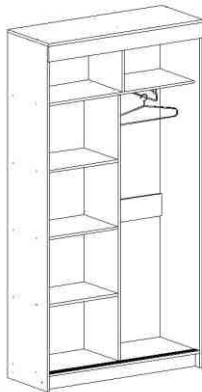

2 660 руб.

Вариант №4 МС "Грета" К-4/45 Фасады: Зеркало, Зеркало, Зеркало, Зеркало

17 330 руб.

Вариант №4 МС "Грета" К-4/58 Фасады: Зеркало, Зеркало, Зеркало, Зеркало

18 770 руб.

К1/45

Шкаф пристыковочный
2200x436x436

2210 руб.

К2/45

Шкаф-купе 2-х ств.
2200x1140x450

4800руб.

К3/45

Шкаф-купе 3-х ств.
2200x1680x450

6020 руб.

К4/45

Шкаф-купе 4-х ств.
2200x2240x450

8110 руб.

К1/58

Шкаф пристыковочный
2200x564x436

2660руб.

К2/58

Шкаф-купе 2-х ств.
2200x1140x580

5 720руб.