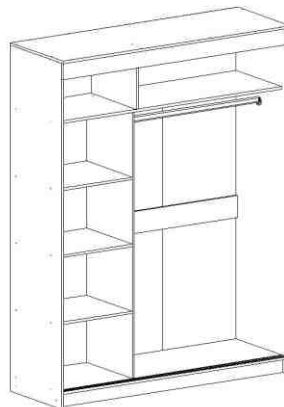

2210 руб.

К2/45

Шкаф-купе 2-х ств.
2200x1140x450

4800руб.

К3/45

Шкаф-купе 3-х ств.
2200x1680x450

6020 руб.

К4/45

Шкаф-купе 4-х ств.
2200x2240x450

8110 руб.

К1/58

Шкаф пристыковочный
2200x564x436

2660руб.

К2/58

Шкаф-купе 2-х ств.
2200x1140x580

5 720руб.

К3/58

Шкаф-купе 3-х ств.
2200x1680x580

6970руб.

К4/58

Шкаф-купе 4-х ств.
2200x2240x580

9 550 руб.

Фасады дуб белфорд, ясень шимо светлый	Размер	Цена
Ф-1Г МС "Грета" (фасад глухой)	2030*565*16	930 руб.
Ф-13 МС "Грета" (фасад с зеркалом)	2030*565*20	2400 руб.
Ф-2Г МС "Грета" (комплект 2-х глухих фасадов)	2030*565*16 (2шт)	1 740 руб.
Ф-23 МС "Грета" (комплект 2-х фасадов с зеркалом)	2030*565*20 (2шт)	4610руб.