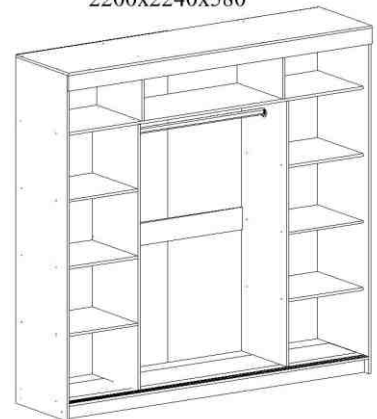

Шкаф-купе 4-х ств.
2200x2240x450

8110 руб.

К1/58

Шкаф пристыковочный
2200x564x436

2660руб.

К2/58

Шкаф-купе 2-х ств.
2200x1140x580

5 720руб.

К3/58

Шкаф-купе 3-х ств.
2200x1680x580

6970руб.

К4/58

Шкаф-купе 4-х ств.
2200x2240x580

9 550 руб.

Фасады дуб белфорд, ясень шимо светлый	Размер	Цена
Ф-1Г МС "Грета" (фасад глухой)	2030*565*16	930 руб.
Ф-13 МС "Грета" (фасад с зеркалом)	2030*565*20	2400 руб.
Ф-2Г МС "Грета" (комплект 2-х глухих фасадов)	2030*565*16 (2шт)	1 740 руб.
Ф-23 МС "Грета" (комплект 2-х фасадов с зеркалом)	2030*565*20 (2шт)	4610руб.

Каркасы + Фасады Глубина 45	Размер	Цена
Шкаф-купе 2-х ств. МС "Грета" К-2/45 Фасады: ЛДСП, ЛДСП	2200*1140*450	6 540 руб.
Шкаф-купе 2-х ств. МС "Грета" К-2/45 Фасады: Зеркало, Зеркало	2200*1140*450	9400 руб.
Шкаф-купе 2-х ств. МС "Грета" К-2/45 Фасады: ЛДСП, Зеркало	2200*1140*450	8130 руб.
Шкаф-купе 3-х ств. МС "Грета" К-3/45 Фасады: ЛДСП, ЛДСП, ЛДСП	2200*1680*450	8 690 руб.
Шкаф-купе 3-х ств. МС "Грета" К-3/45 Фасады: Зеркало, Зеркало, Зеркало	2200*1680*450	13 040 руб.
Шкаф-купе 3-х ств. МС "Грета" К-3/45 Фасады: ЛДСП, Зеркало, ЛДСП	2200*1680*450	10 160 руб.
Шкаф-купе 4-х ств. МС "Грета" К-4/45 Фасады: ЛДСП, ЛДСП, ЛДСП, ЛДСП	2200*2240*450	11 580 руб.
Шкаф-купе 4-х ств. МС "Грета" К-4/45 Фасады: Зеркало, Зеркало, Зеркало, Зеркало	2200*2240*450	17330 руб.
Шкаф-купе 4-х ств. МС "Грета" К-4/45 Фасады: Зеркало, ЛДСП, Зеркало, ЛДСП	2200*2240*450	14 450 руб.

10 460 руб.

Общий размер: 2100*1700*536