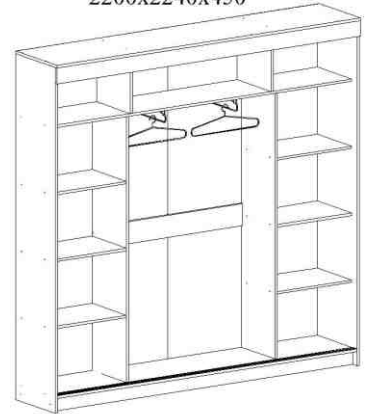

2210 руб.

К2/45

Шкаф-купе 2-х ств.
2200x1140x450

4800руб.

К3/45

Шкаф-купе 3-х ств.
2200x1680x450

6020 руб.

К4/45

Шкаф-купе 4-х ств.
2200x2240x450

8110 руб.

К1/58

Шкаф пристыковочный
2200x564x436

2660руб.

К2/58

Шкаф-купе 2-х ств.
2200x1140x580

5 720руб.