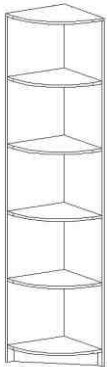

2 660 руб.

Вариант №4 МС "Грета" К-4/45 Фасады: Зеркало, Зеркало, Зеркало, Зеркало

17 330 руб.

Вариант №4 МС "Грета" К-4/58 Фасады: Зеркало, Зеркало, Зеркало, Зеркало

18 770 руб.

К1/45

Шкаф пристыковочный
2200x436x436

2210 руб.

К2/45

Шкаф-купе 2-х ств.
2200x1140x450

4800руб.

К3/45

Шкаф-купе 3-х ств.
2200x1680x450

6020 руб.

К4/45

Шкаф-купе 4-х ств.
2200x2240x450

8110 руб.

К1/58

Шкаф пристыковочный
2200x564x436

2660руб.

К2/58

Шкаф-купе 2-х ств.
2200x1140x580

5 720руб.

К3/58

Шкаф-купе 3-х ств.
2200x1680x580

6970руб.

К4/58

Шкаф-купе 4-х ств.
2200x2240x580

9 550 руб.

Фасады дуб белфорд, ясень шимо светлый	Размер	Цена
Ф-1Г МС "Грета" (фасад глухой)	2030*565*16	930 руб.
Ф-13 МС "Грета" (фасад с зеркалом)	2030*565*20	2400 руб.
Ф-2Г МС "Грета" (комплект 2-х глухих фасадов)	2030*565*16 (2шт)	1 740 руб.
Ф-23 МС "Грета" (комплект 2-х фасадов с зеркалом)	2030*565*20 (2шт)	4610руб.